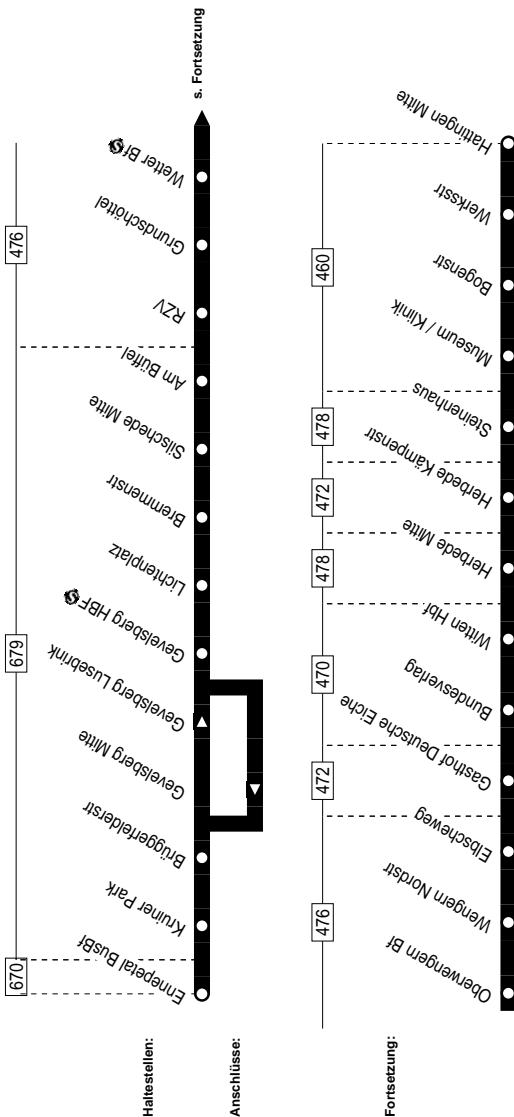

SB38

SB38

SB38

Montag – Freitag Samstag Sonntag

Haltestellen	Montag – Freitag			Samstag			Sonntag		
	5.34	20.34	5.34	13.34	5.34	13.34	10.06	23.06	23.06
Ennepetal BusBf	ab								
Kruiner Park	39	39	39	39	39	39	39	39	39
Brüggerfelderstr	40	40	40	40	40	40	40	40	40
Gevelsberg Lusebrink	42	42	42	42	42	42	42	42	42
Gevelsberg Hbf S	45	45	45	45	45	45	45	45	45
Gevelsberg Hbf S	46	46	46	46	46	46	46	46	46
Lichtenplatz	48	48	48	48	48	48	48	48	48
Bremenstr	51	51	51	51	51	51	51	51	51
Silschede Mitte	53	53	53	53	53	53	53	53	53
Am Büffel	55	55	55	55	55	55	55	55	55
RZV	57	57	57	57	57	57	57	57	57
Grundschnötel	58	58	58	58	58	58	58	58	58
Wetter Bf S	6.05	alle 21.05	6.05	alle 14.05	6.05	alle 14.05	6.05	alle 14.05	6.05
Wetter Bf S	4.29	5.06	06	60	06	22.06	23.06	06	60
Oberwengern Bf	32	09	09	09	09	09	09	09	09
Wengern Nordstr	36	13	13	13	13	13	13	13	13
Elbschweg	37	14	14	14	14	14	14	14	14
Gasnhof Deutsche Eiche	39	16	16	16	16	16	16	16	16
Bundesverlag	41	18	18	18	18	18	18	18	18
Witten Hbf	47	24	24	24	24	24	24	24	24
Witten Hbf	48	25	25	25	25	25	25	25	25
Herbede Mitte	57	34	34	34	34	34	34	34	34
Herbede Kämpenstr	59	36	36	36	36	36	36	36	36
Steinhaus	5,02	39	39	39	39	39	39	39	39
Museum / Klinik	05	42	42	42	42	42	42	42	42
Bogensir	07	44	44	44	44	44	44	44	44
Werkstr	10	47	47	47	47	47	47	47	47
Hattingen Mitte	5.16	5.53	6.53	21.53	22.53	23.53	6.53	14.53	23.53

24.12 / 25.12 / 26.12 / 31.12 und 1.1. Verkehr nach Sonderfahrplan