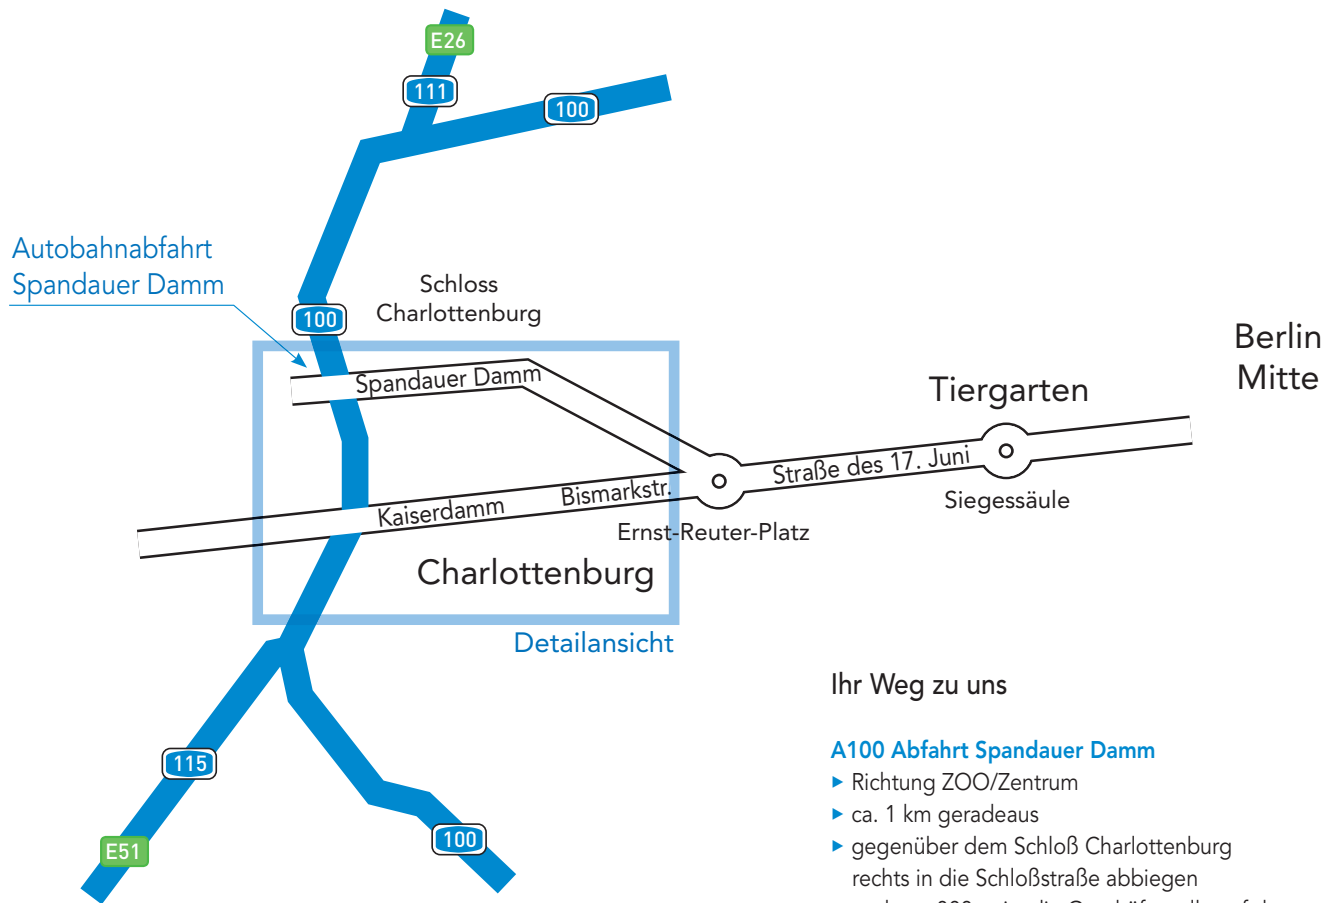

# Wegbeschreibung RZV Geschäftsstelle Berlin

RZV GmbH, Schloßstraße 21, 14059 Berlin, Telefon: (030) 264988-0

## Ihr Weg zu uns

### A100 Abfahrt Spandauer Damm

- ▶ Richtung ZOO/Zentrum
- ▶ ca. 1 km geradeaus
- ▶ gegenüber dem Schloß Charlottenburg rechts in die Schloßstraße abbiegen
- ▶ nach ca. 800 m ist die Geschäftsstelle auf der rechten Seite in einem weiß-blauen Haus im Erdgeschoss